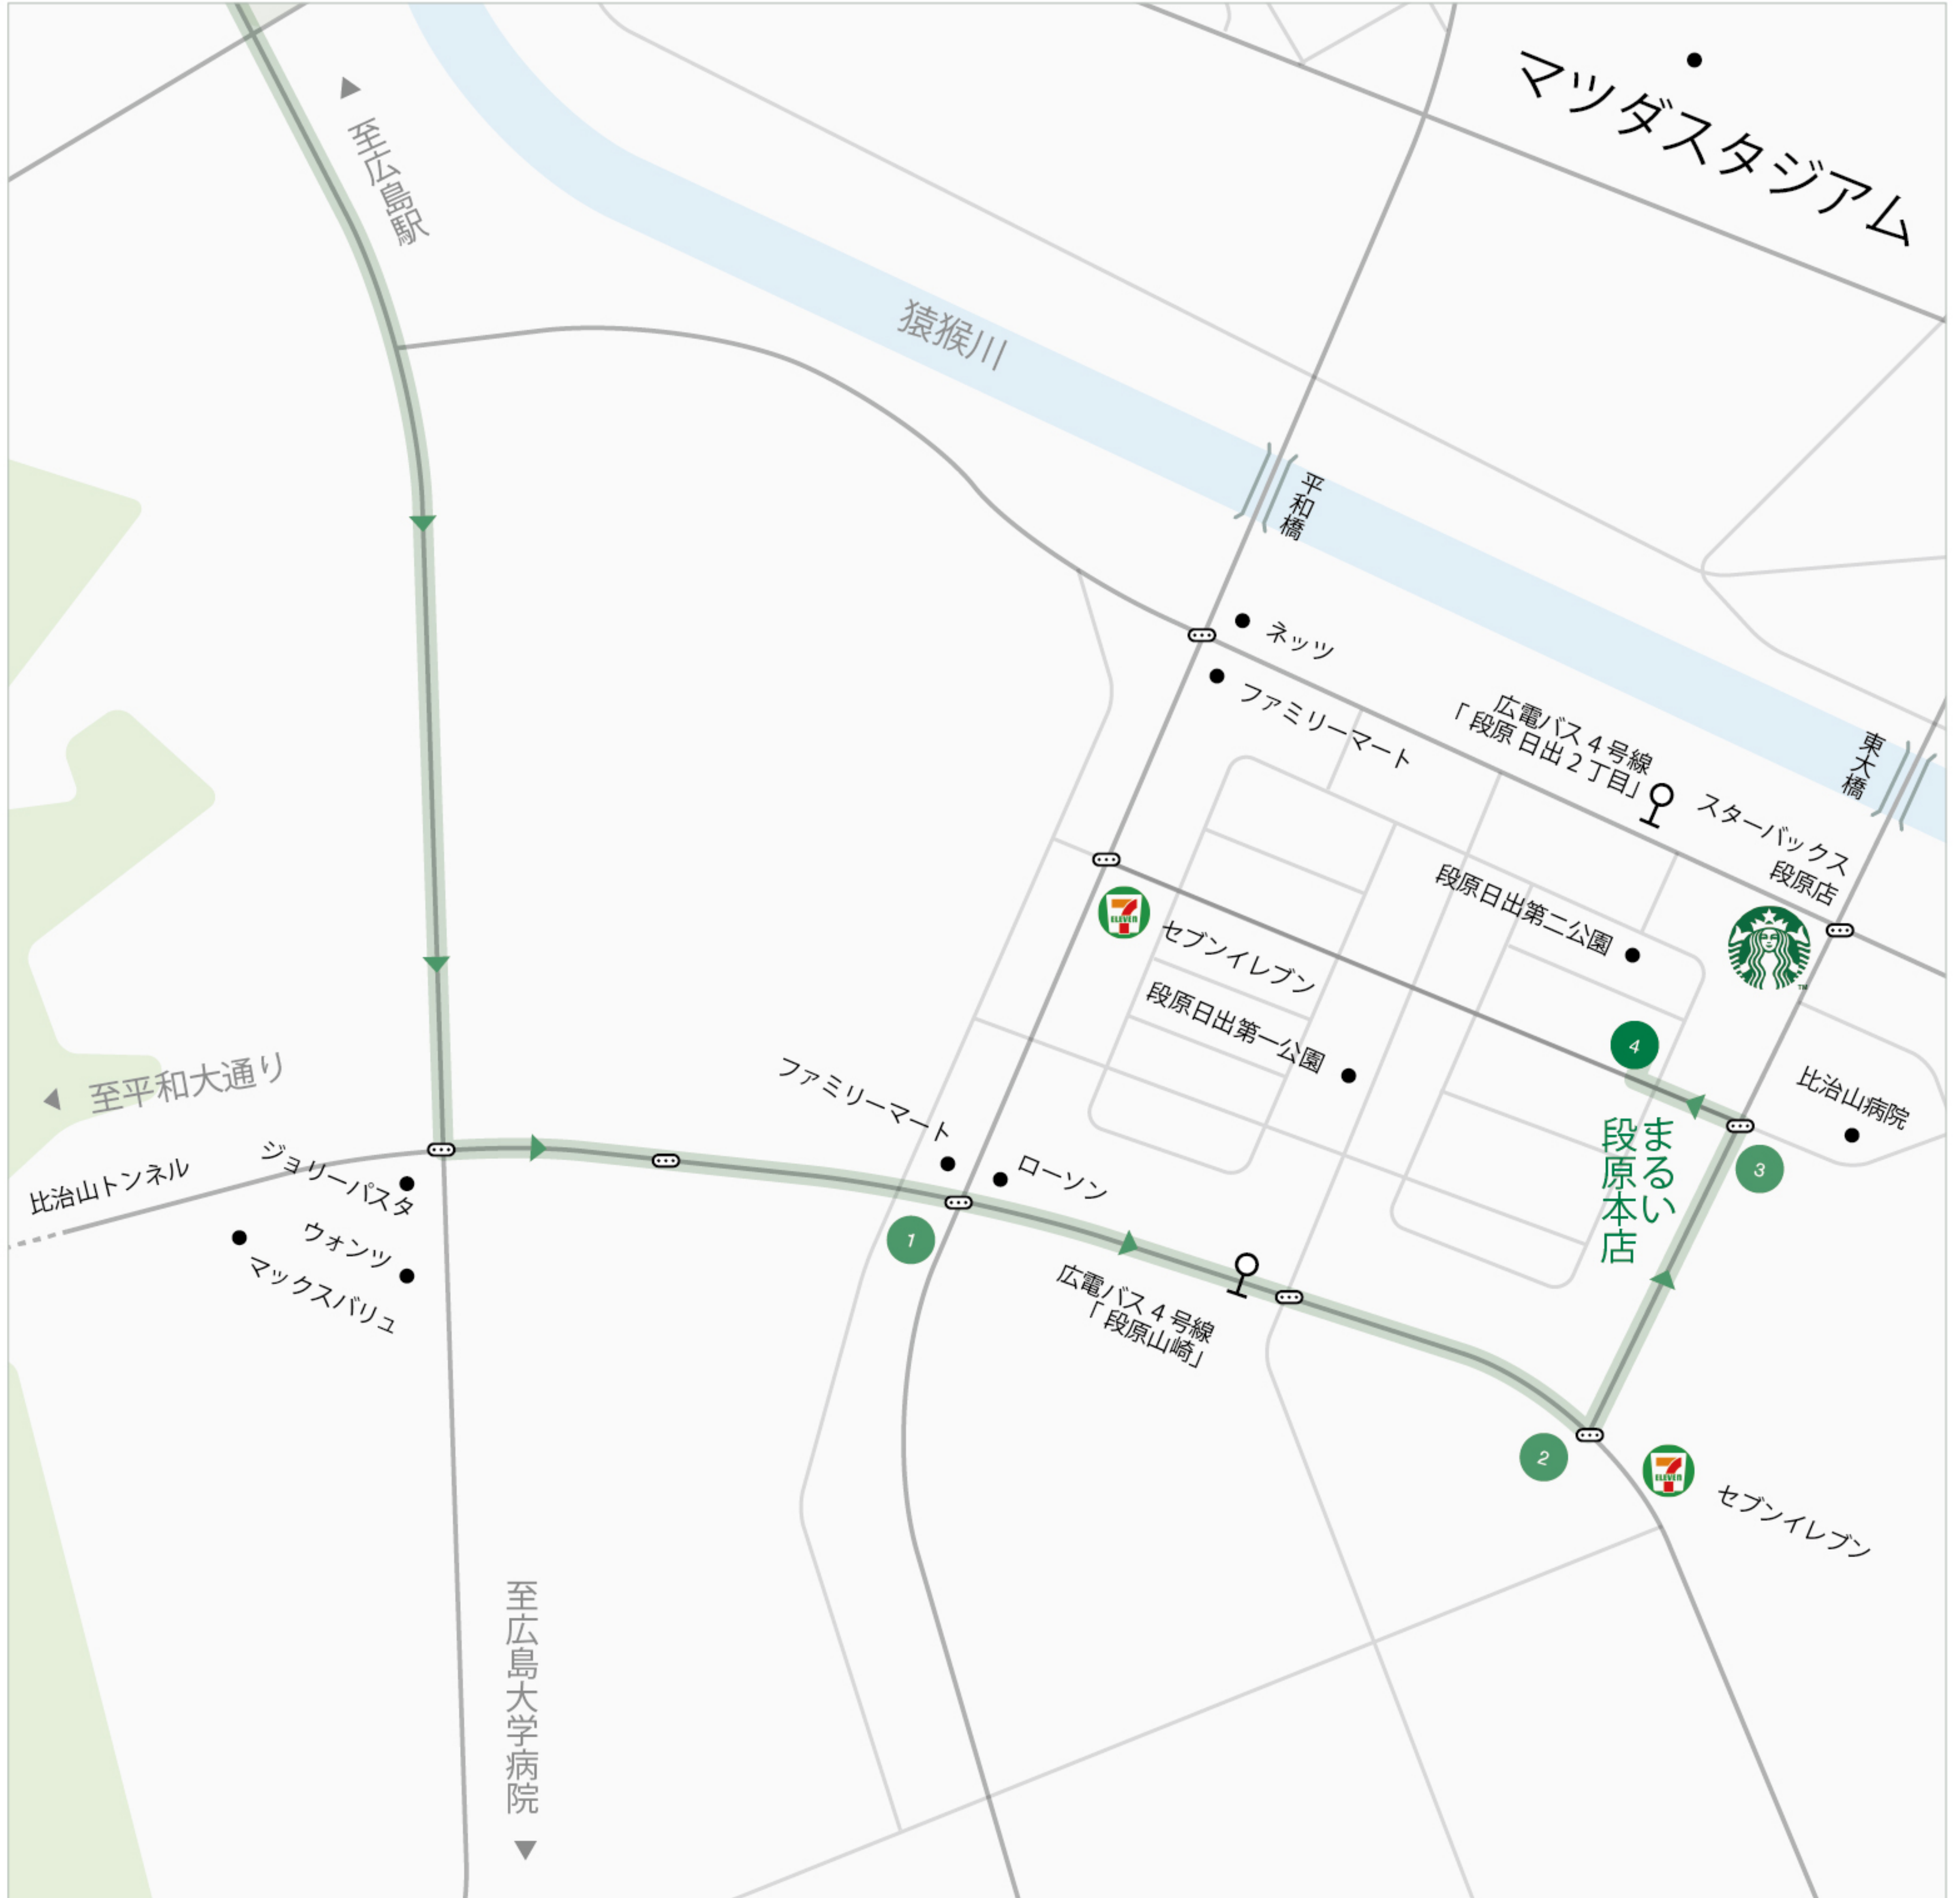

車

城南通り→段原

# ジョリーパスタ段原店を左折

カーブ手前の4つ目の信号を左折  
一つ目の信号を左折

2台あり

1

2

3

4

段原山崎交差点を直進

セブンイレブンの手前を左折

比治山病院交差点を左折

まるい段原本店

2台あり