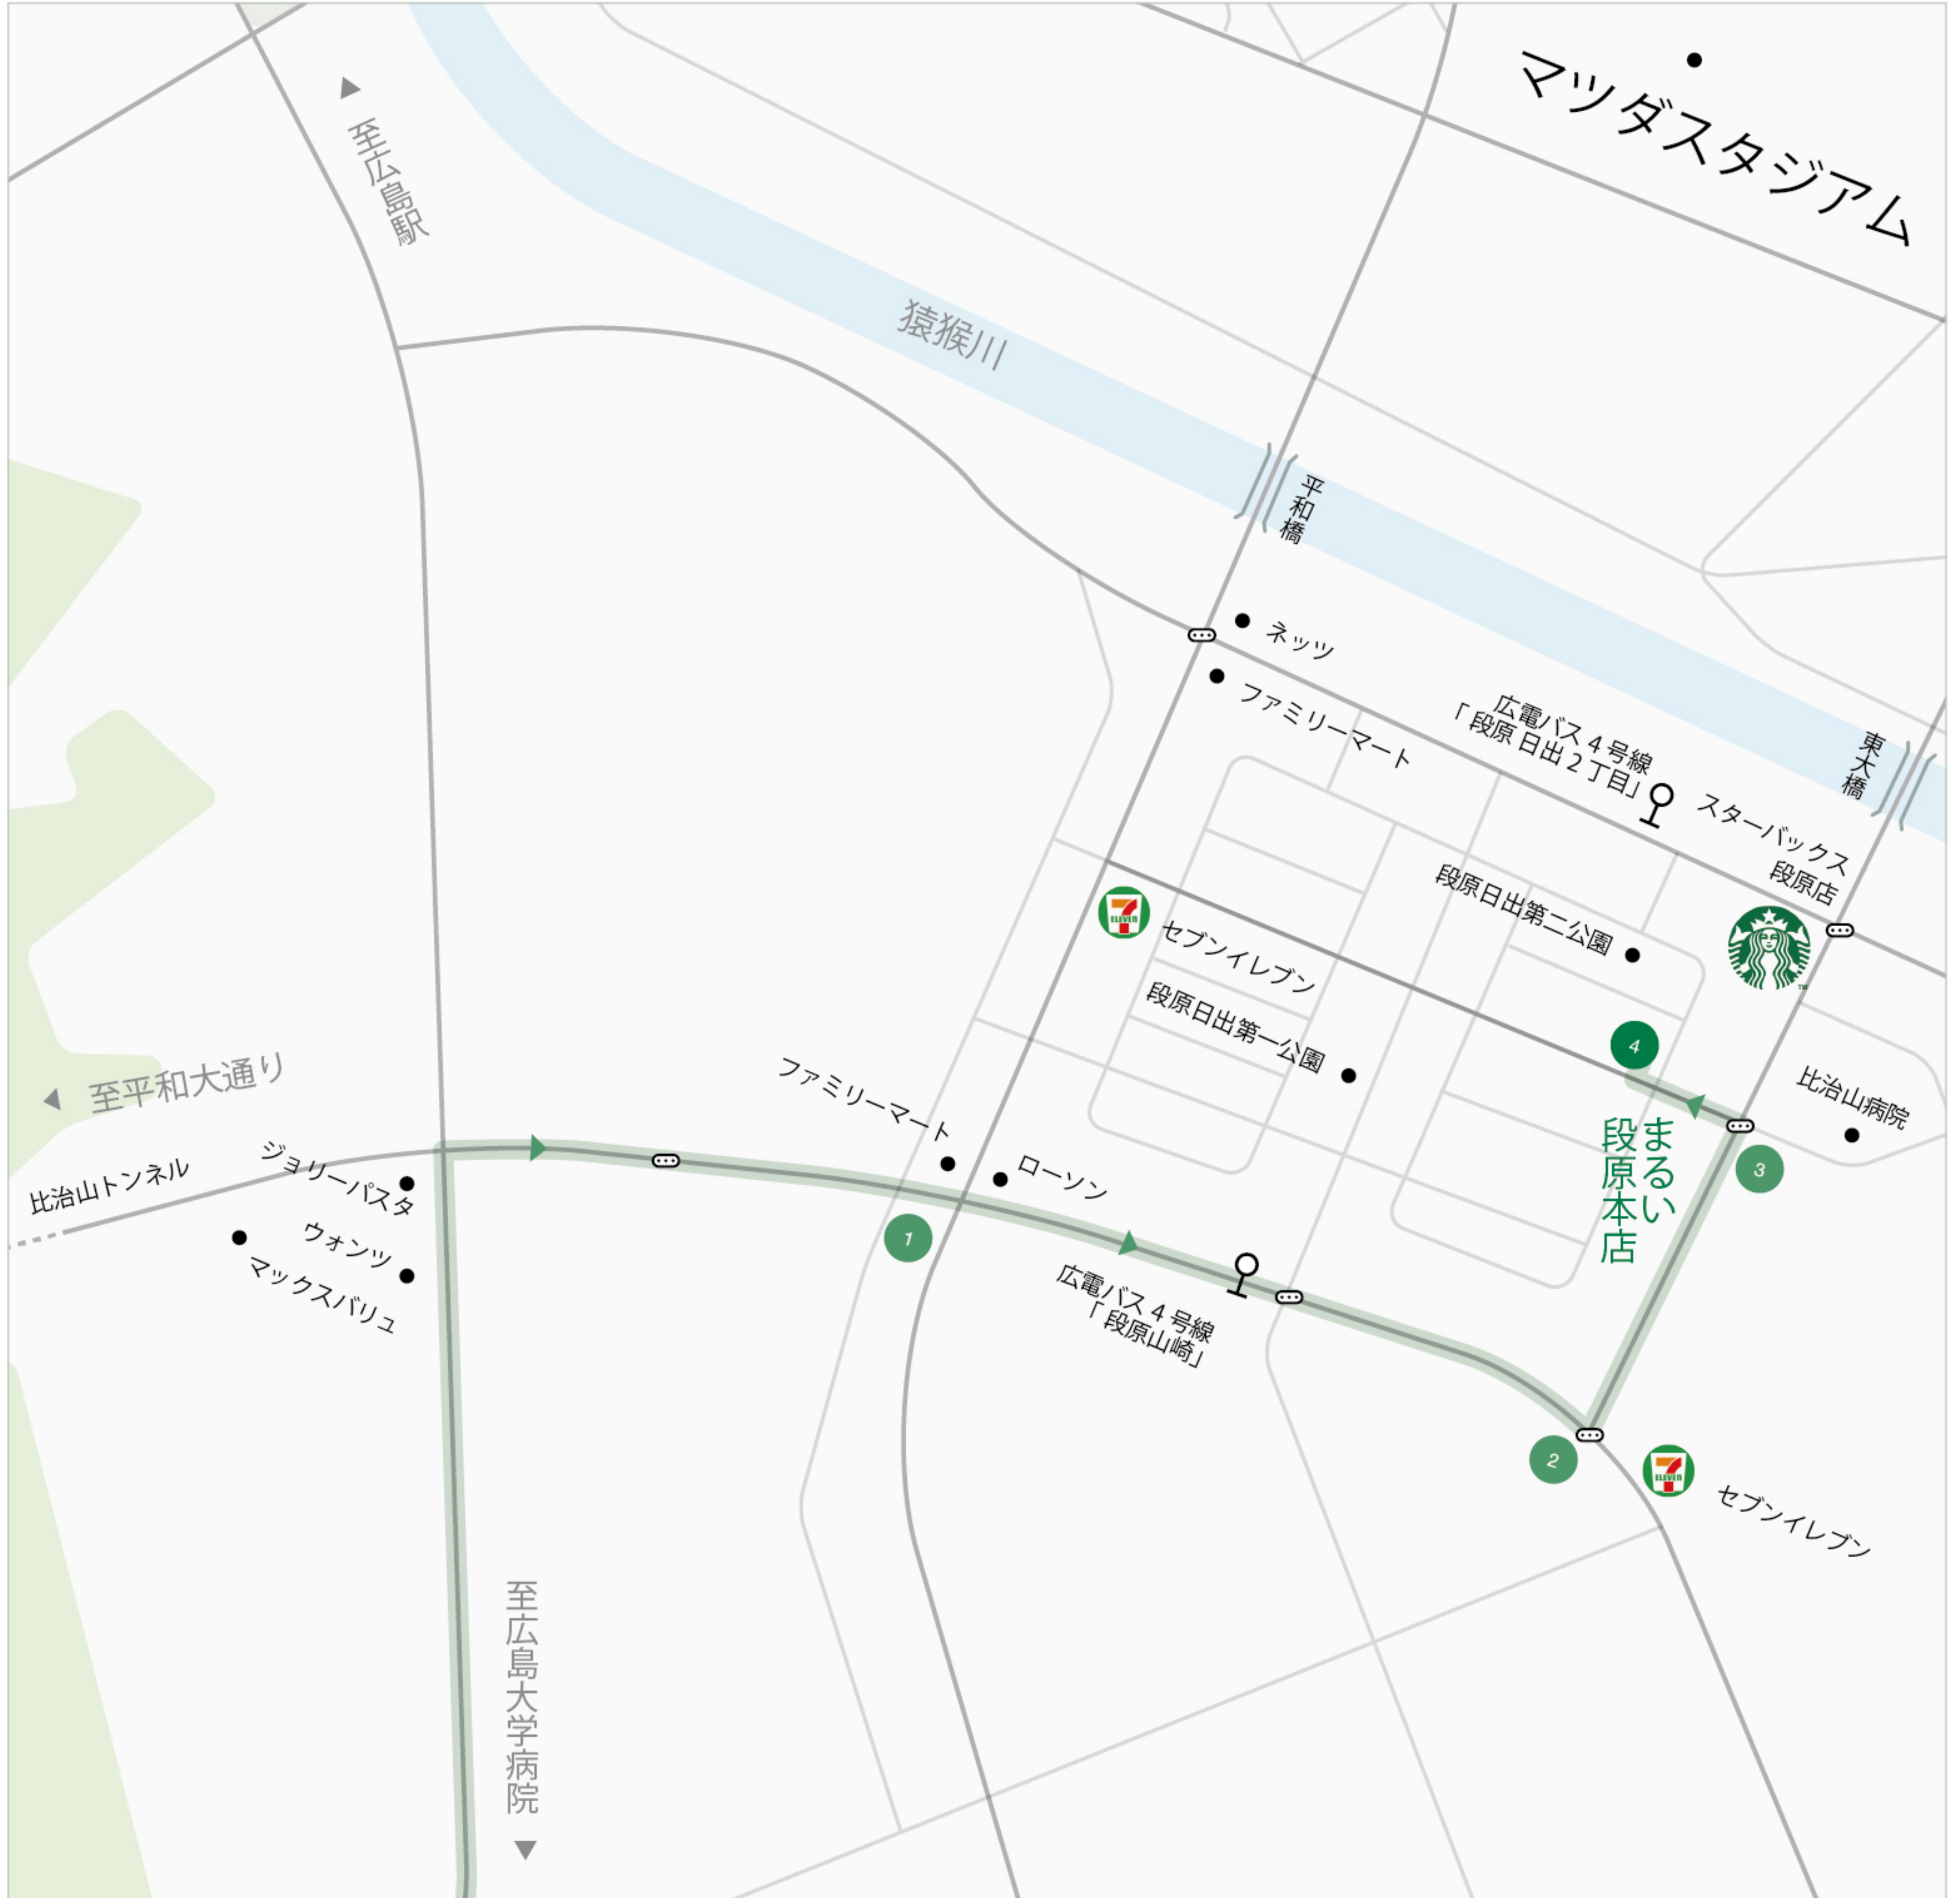

車

国道2号線を  
舟入市役所方面から → 段原

ジョリーパスタ段原店を右折

カーブ手前の4つ目の信号を左折  
一つ目の信号を左折

2台あり

1

2

3

4

段原山崎交差点を直進

セブンイレブンの手前を左折

比治山病院交差点を左折

まるい段原本店

2台あり