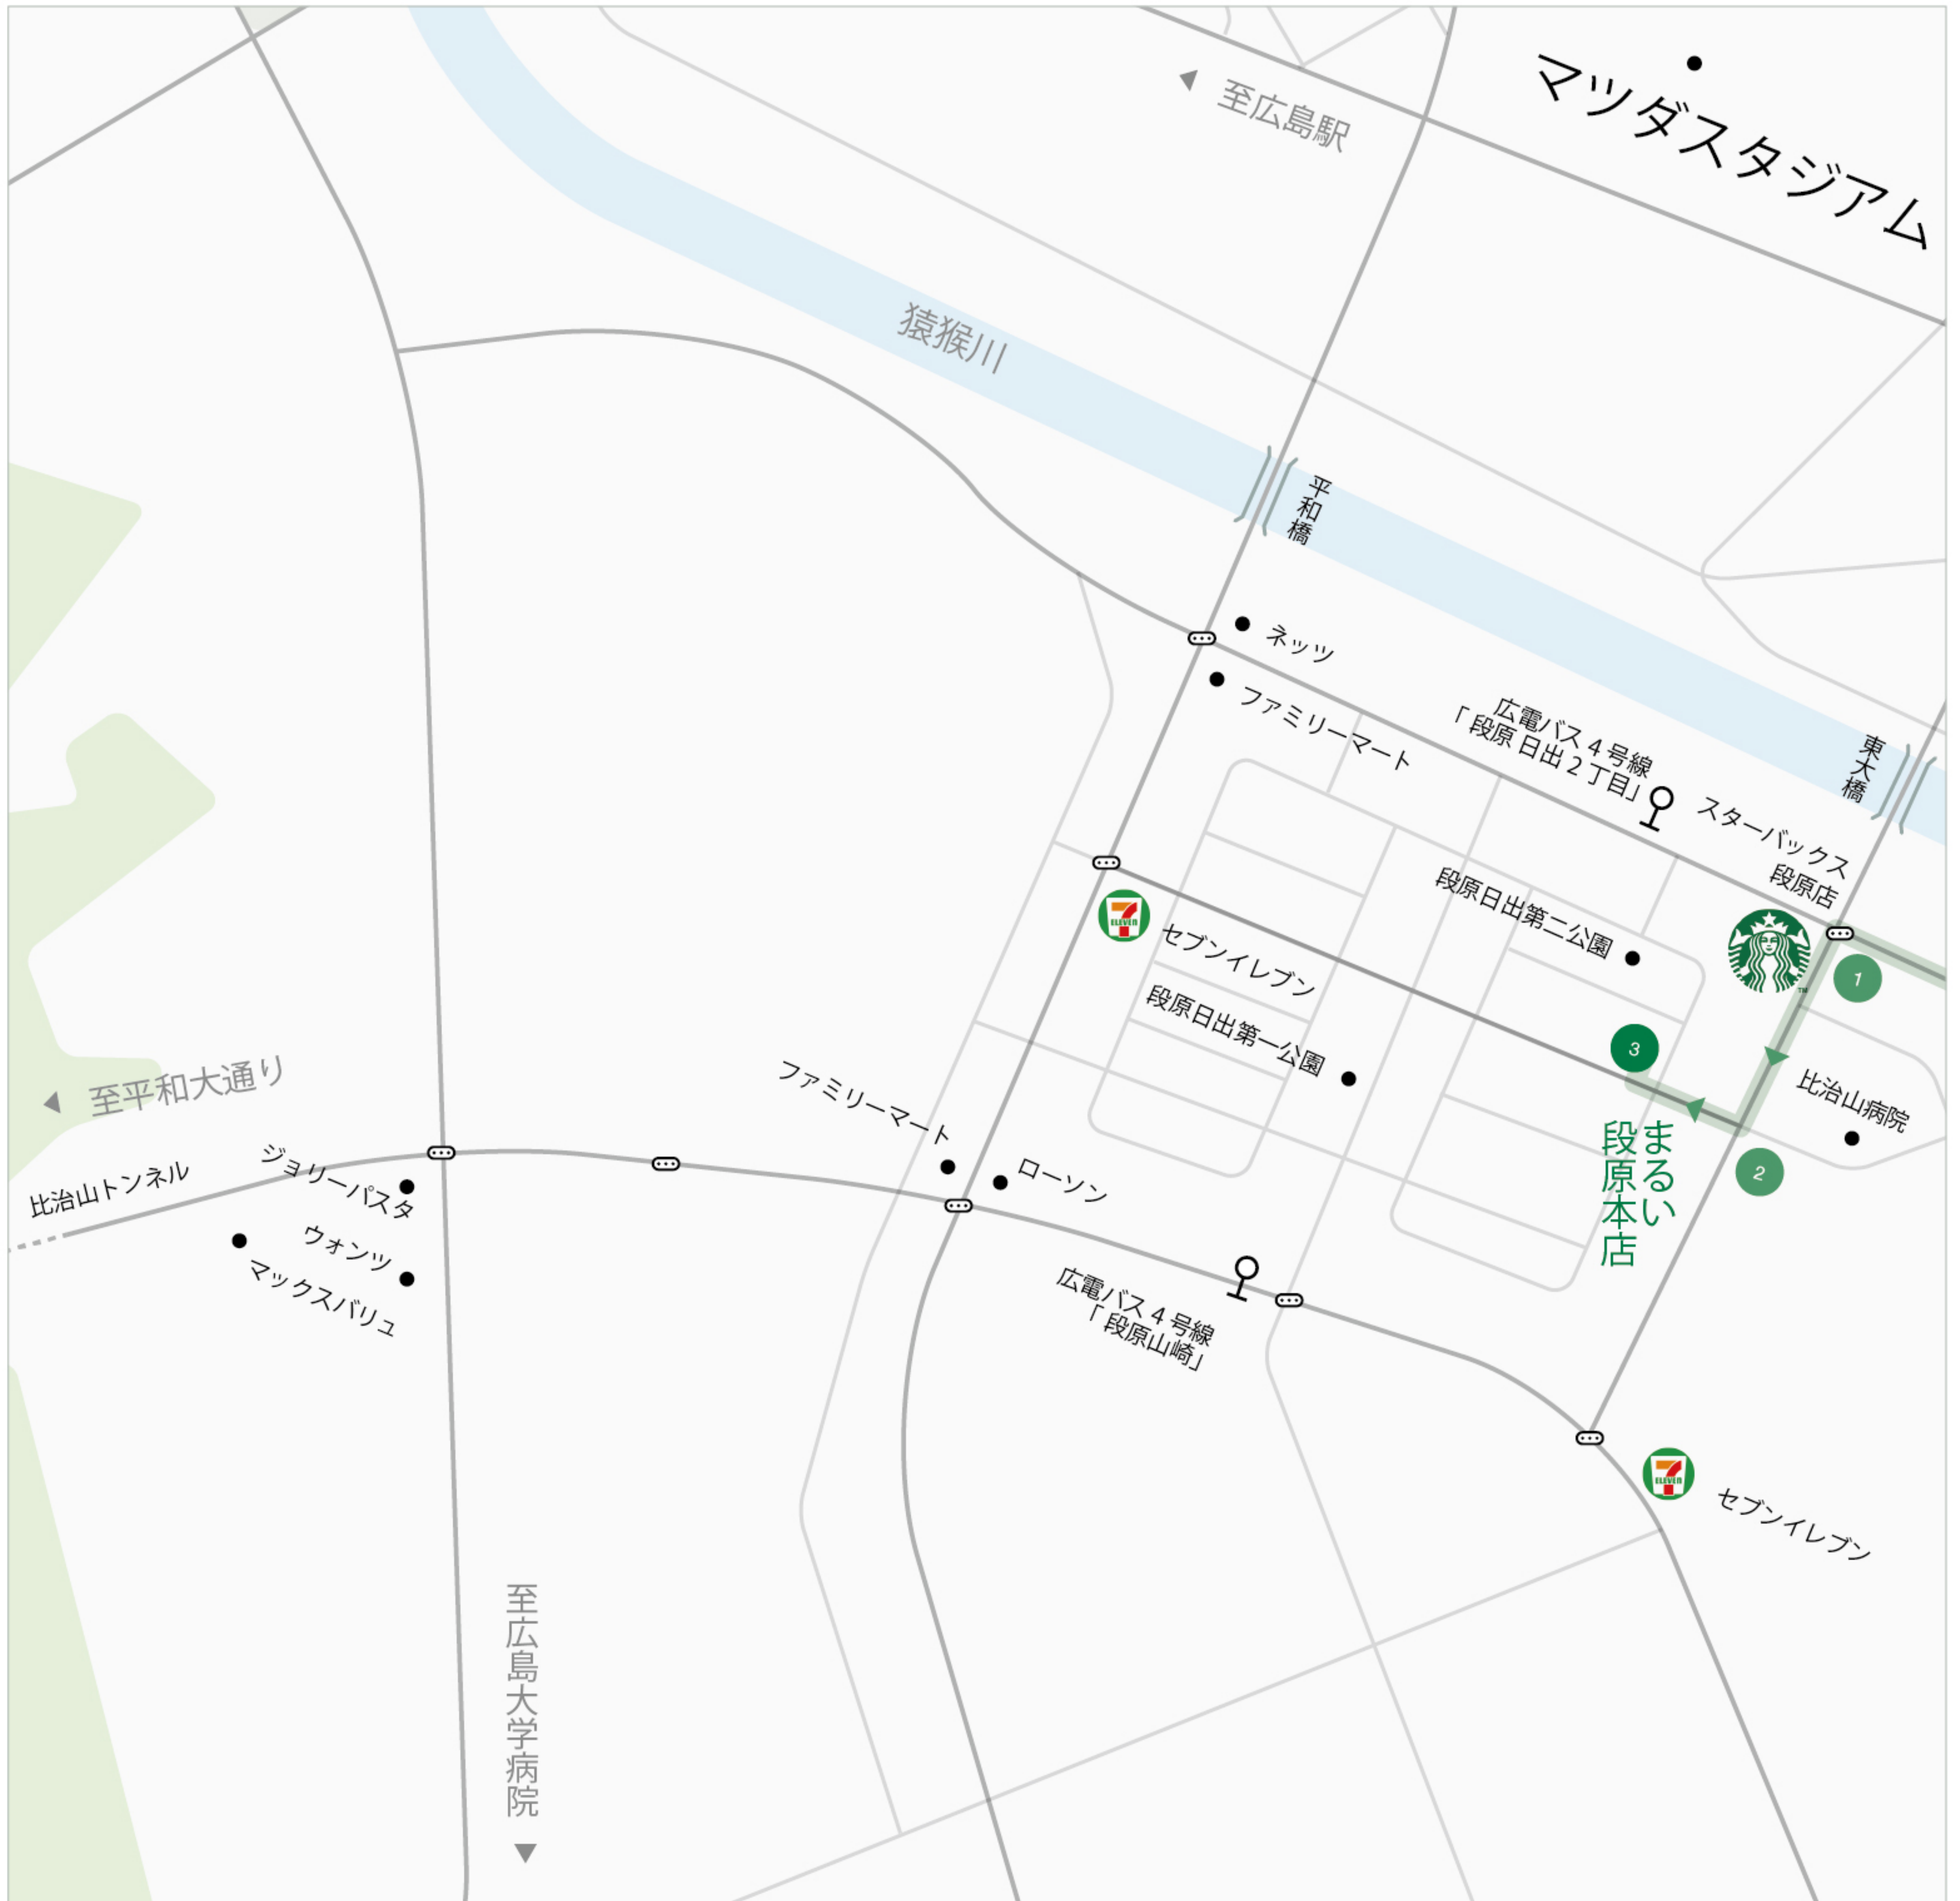

車

猿猴川沿いに
東雲方面から → 段原

スターバックス段原店を左折
一つ目の信号を右折

P
2台あり

1

2

3

P

スターバックス段原店
T字路を左折

比治山病院交差点を右折

まるい段原本店

2台あり