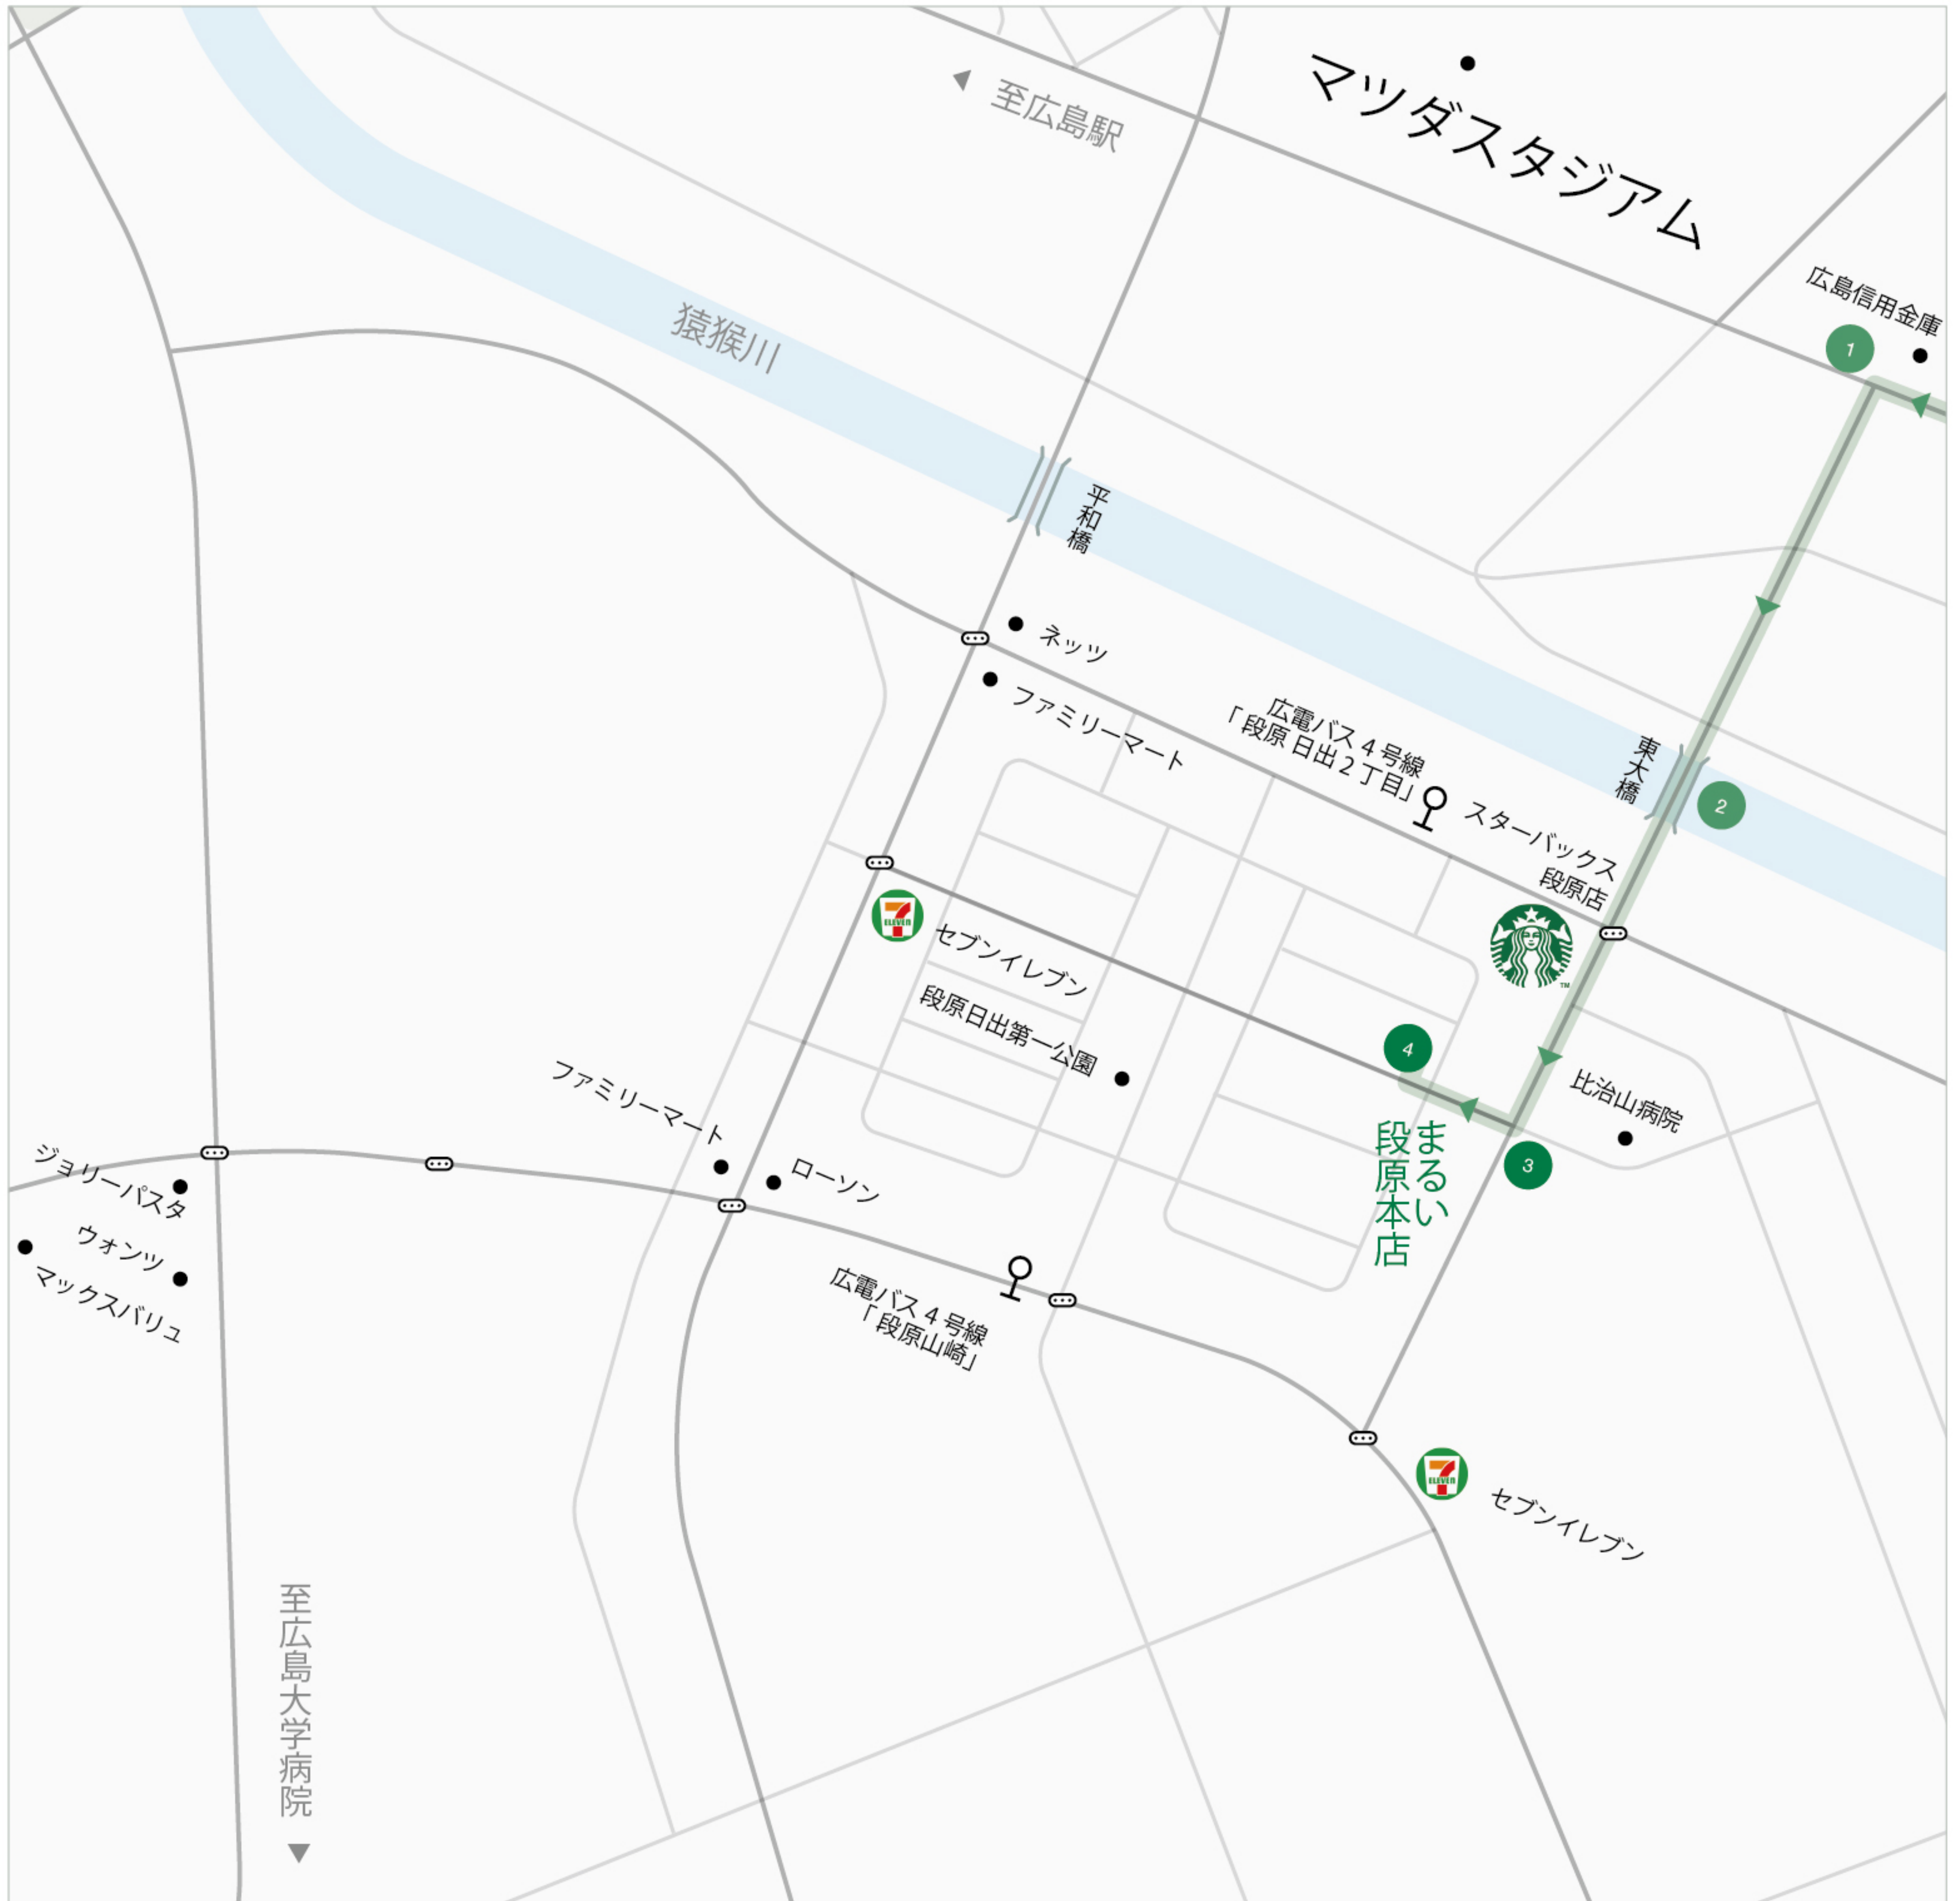

車

大洲通りを府中方面から→段原

大洲1丁目交差点を左折
二つ目の信号を右折

2台あり

1 大洲通り大洲1丁目
交差点を左折

2 東大橋を直進

3 比治山病院交差点を右折

4 まるい段原本店
P 2台あり