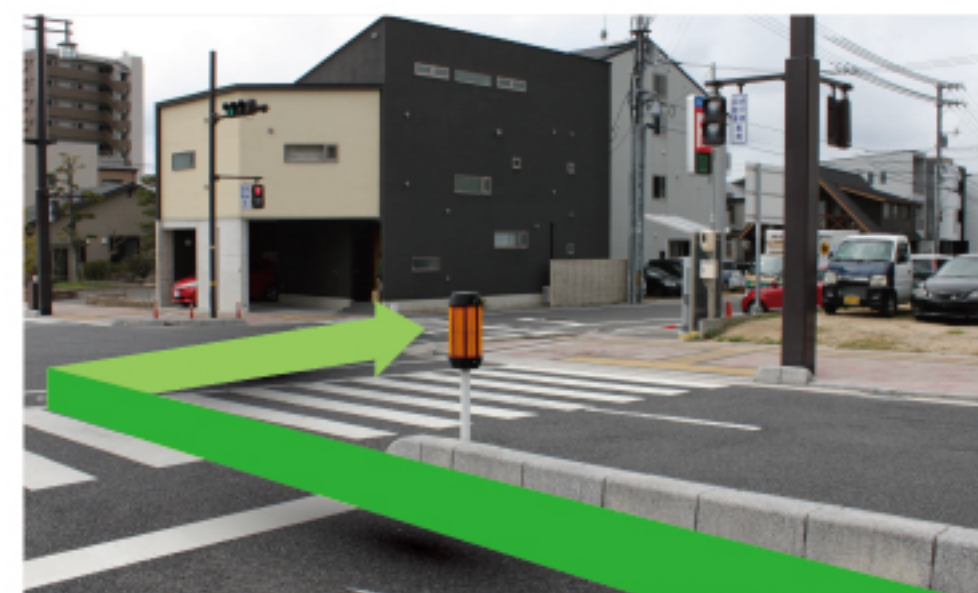

車

大洲通りを府中方面から→段原

大洲1丁目交差点を左折
二つ目の信号を右折

2台あり

1 大洲通り大洲1丁目
交差点を左折

2 東大橋を直進

3 比治山病院交差点を右折

4 まるい段原本店
P 2台あり