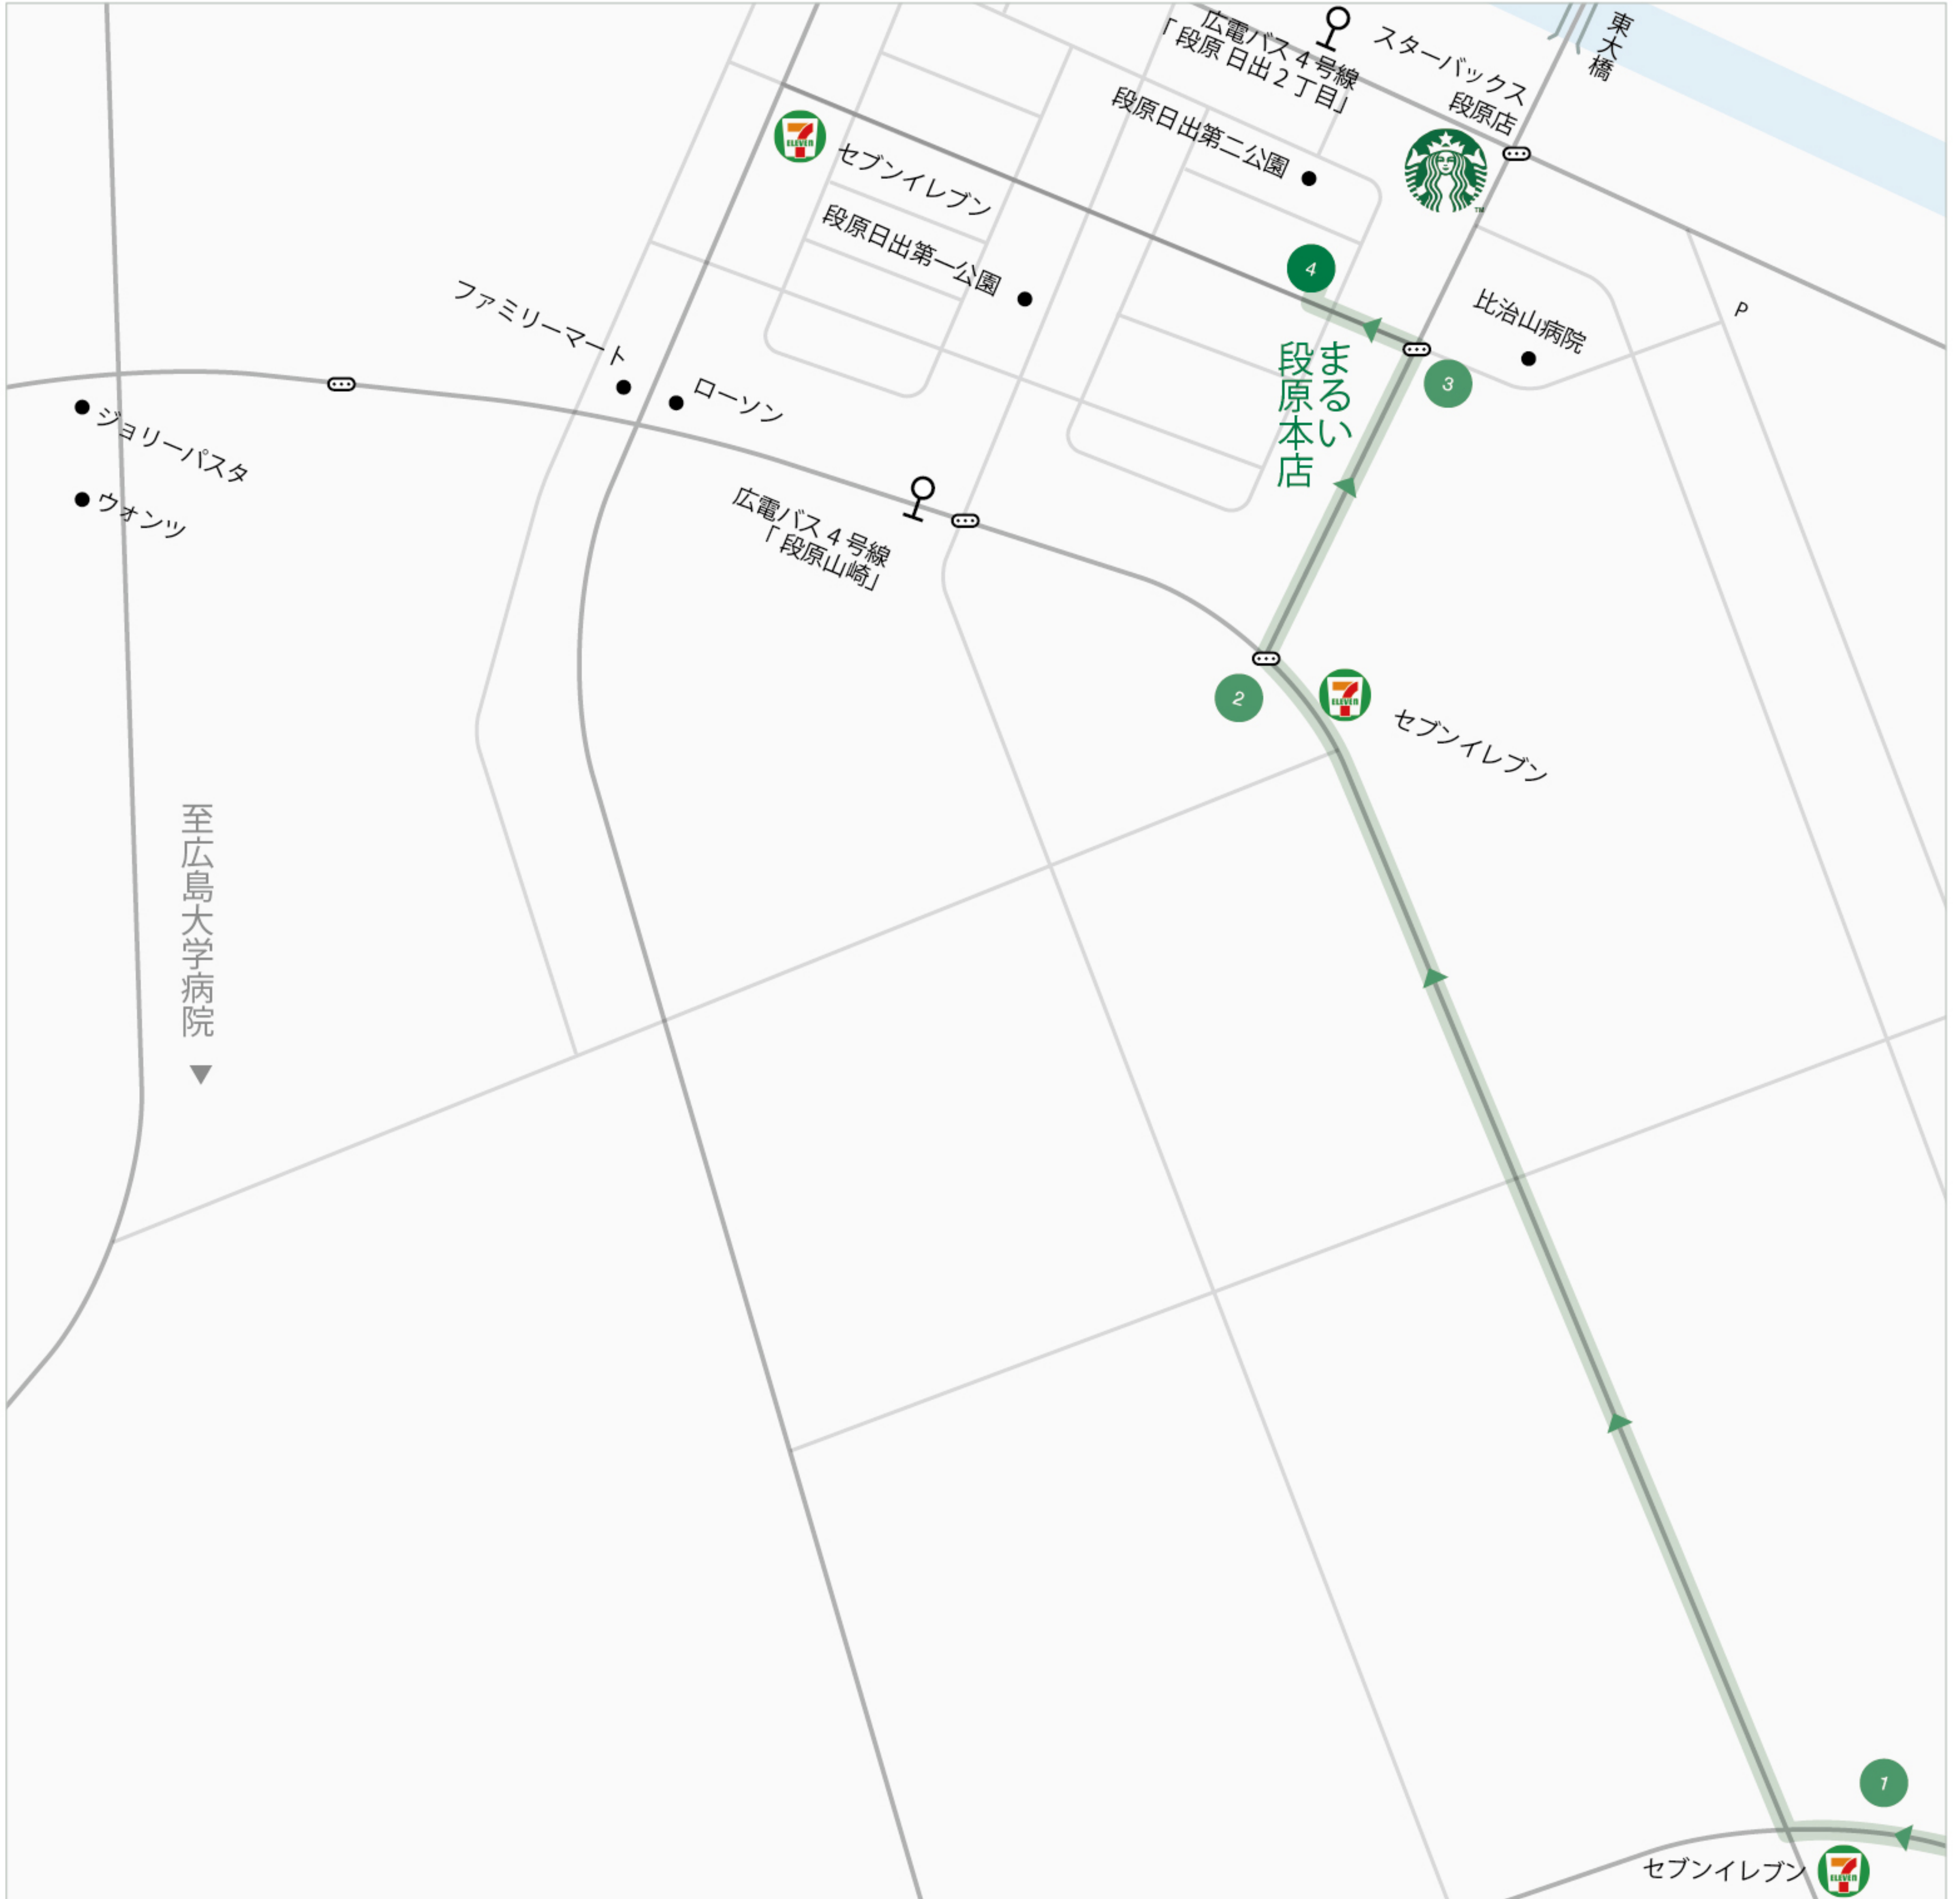

車

国道 2 号線を仁保方面から→段原

東雲本町交差点を右折

上東雲交差点を右折
一つ目の信号を左折

2台あり

1 東雲本町交差点を右折

2 上東雲交差点を右折

3 比治山病院交差点を左折

4 まるい段原本店

2台あり